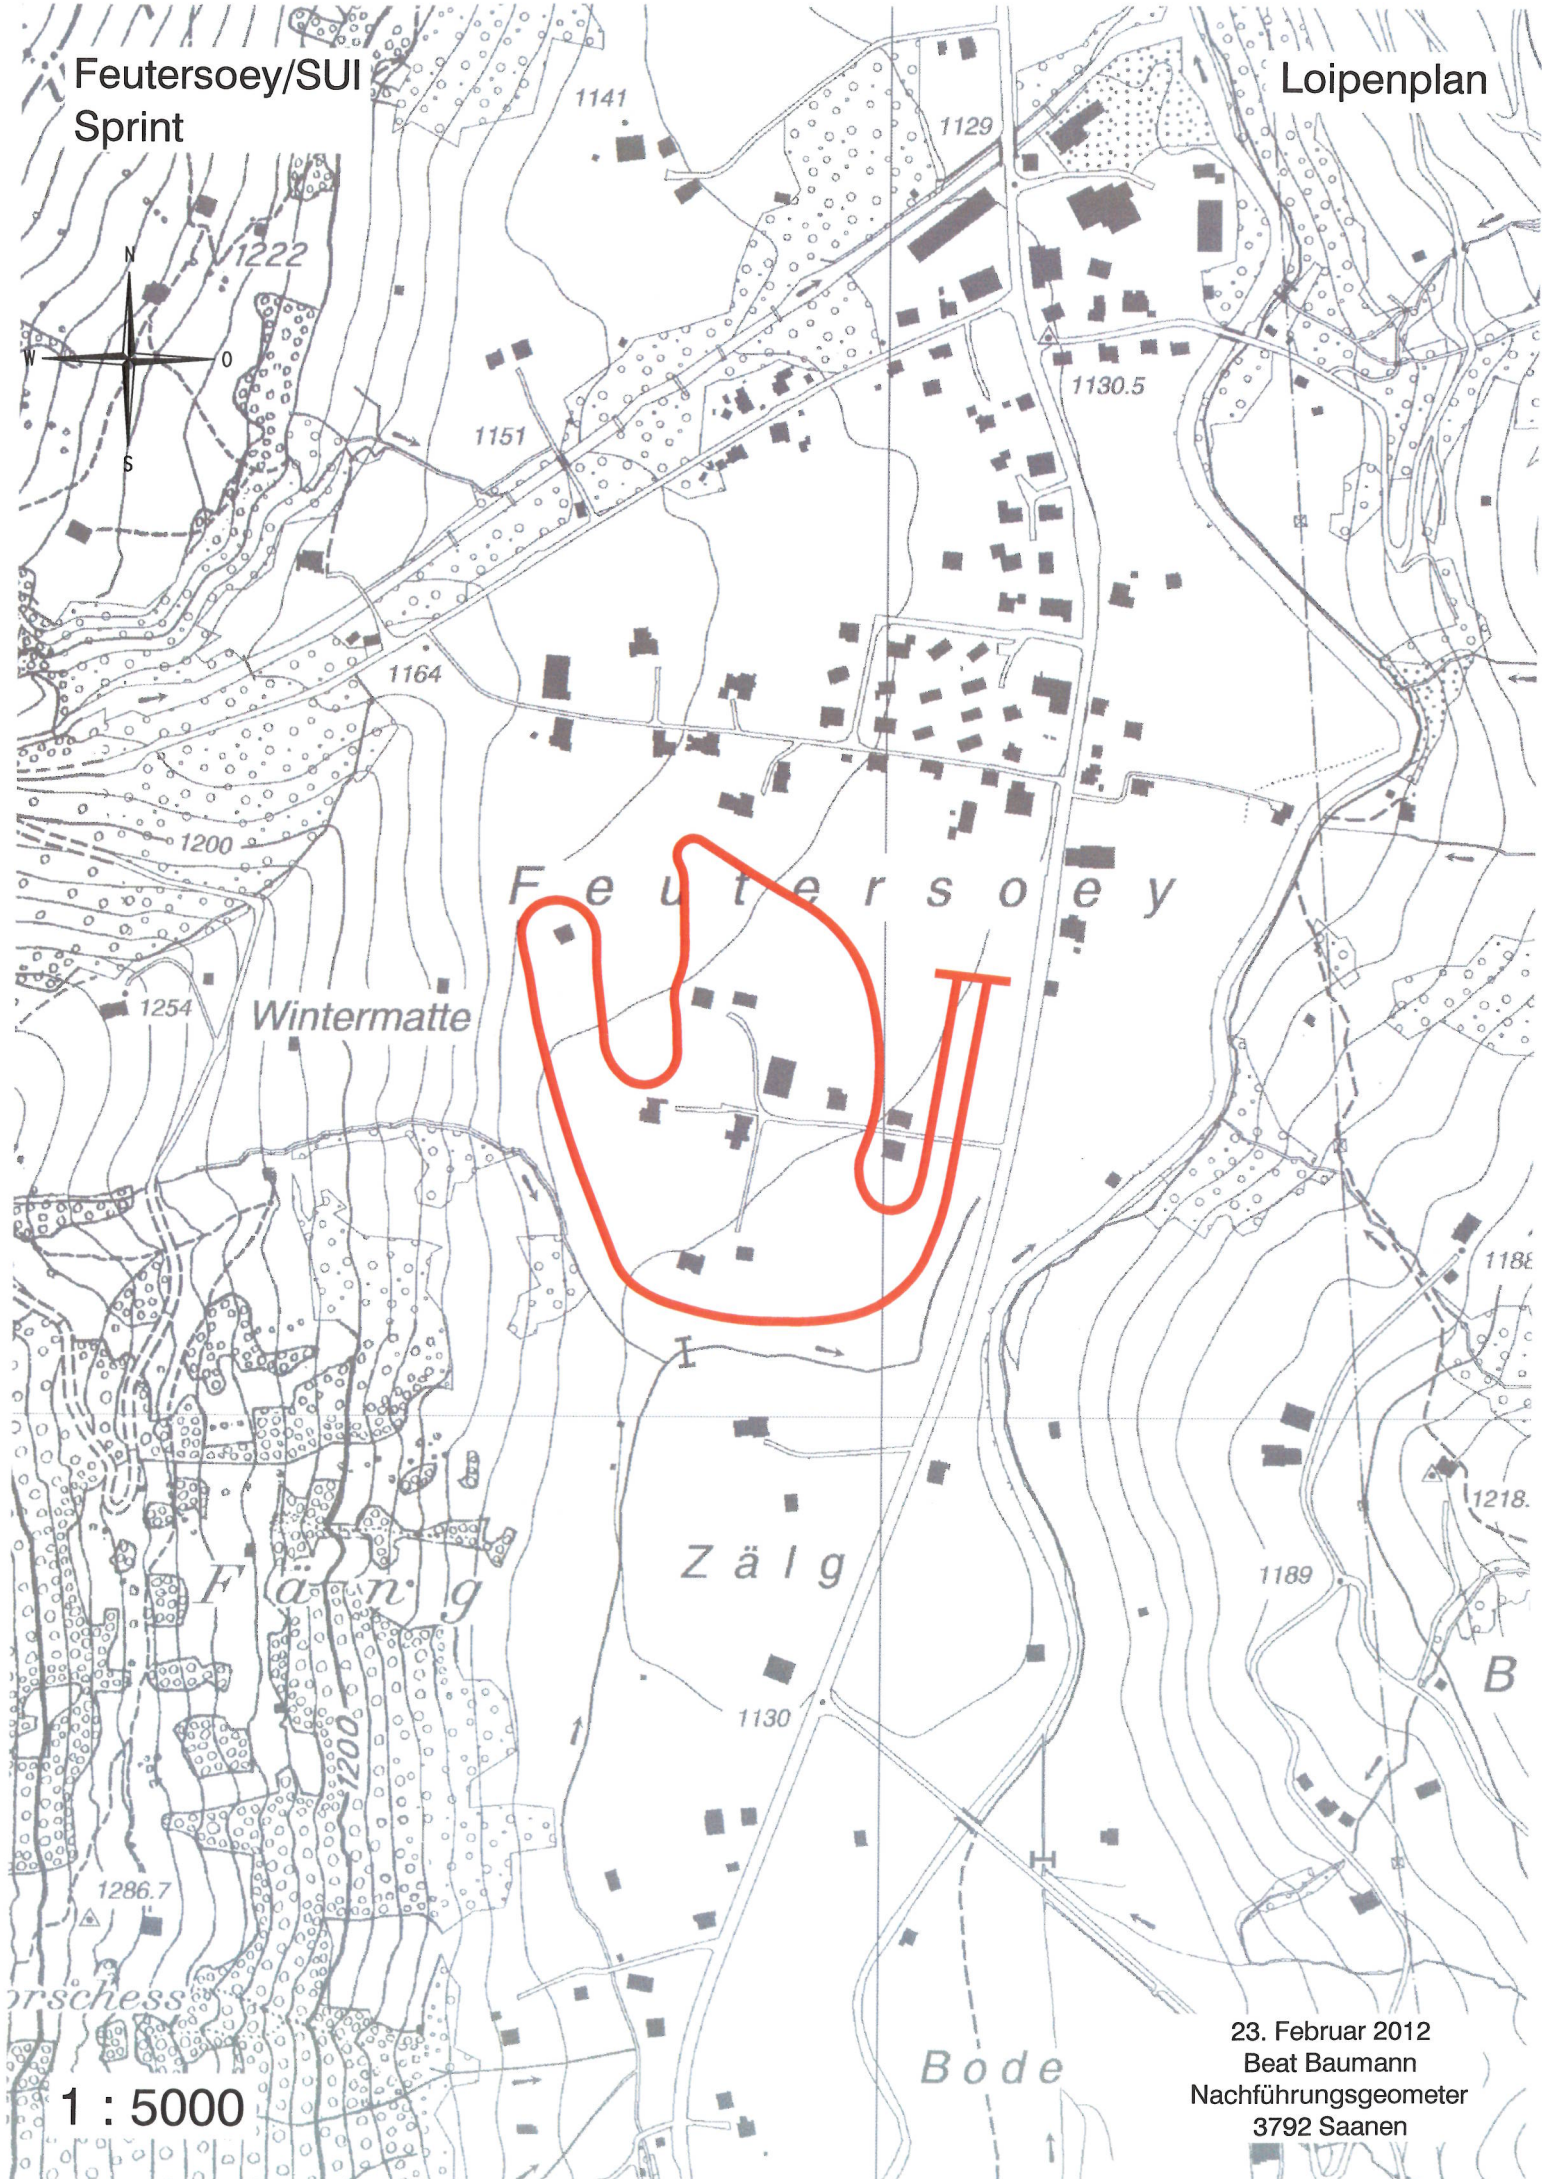

Feutersoey/SUI  
Sprint

Loipenplan

1 : 5000

23. Februar 2012  
Beat Baumann  
Nachführungsgeometer  
3792 Saanen