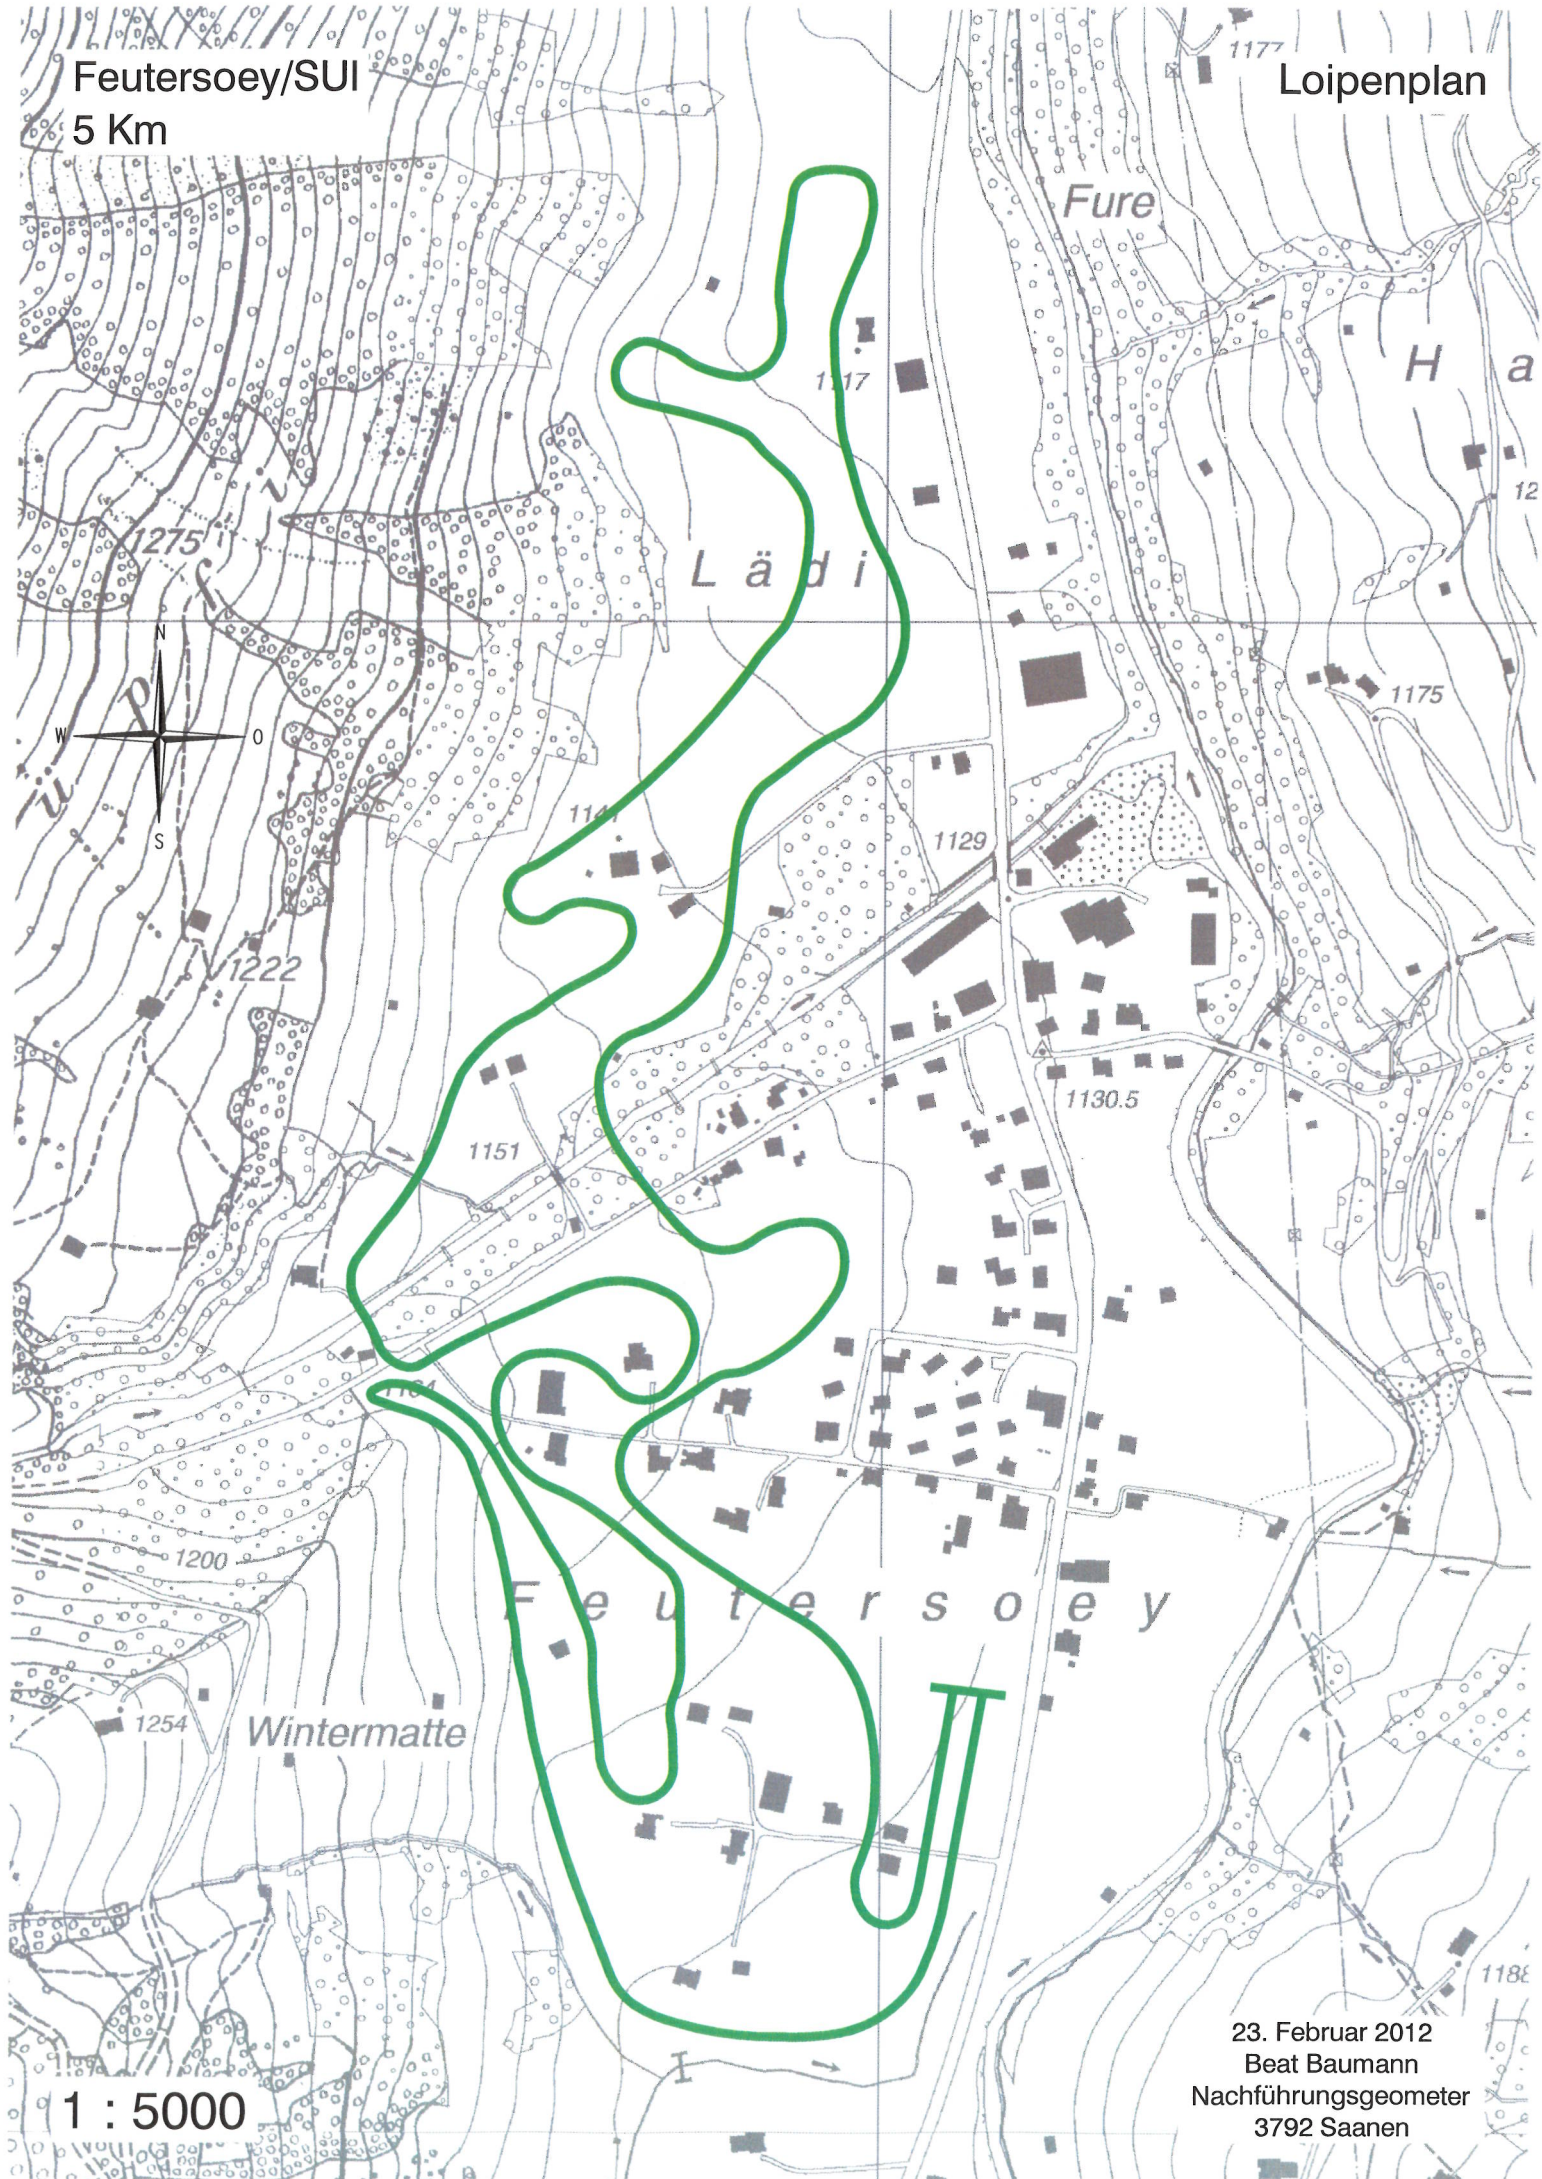

Feutersoey/SUI

Loipenplan

5 Km

1 : 5000

23. Februar 2012
Beat Baumann
Nachführungsgeometer
3792 Saanen